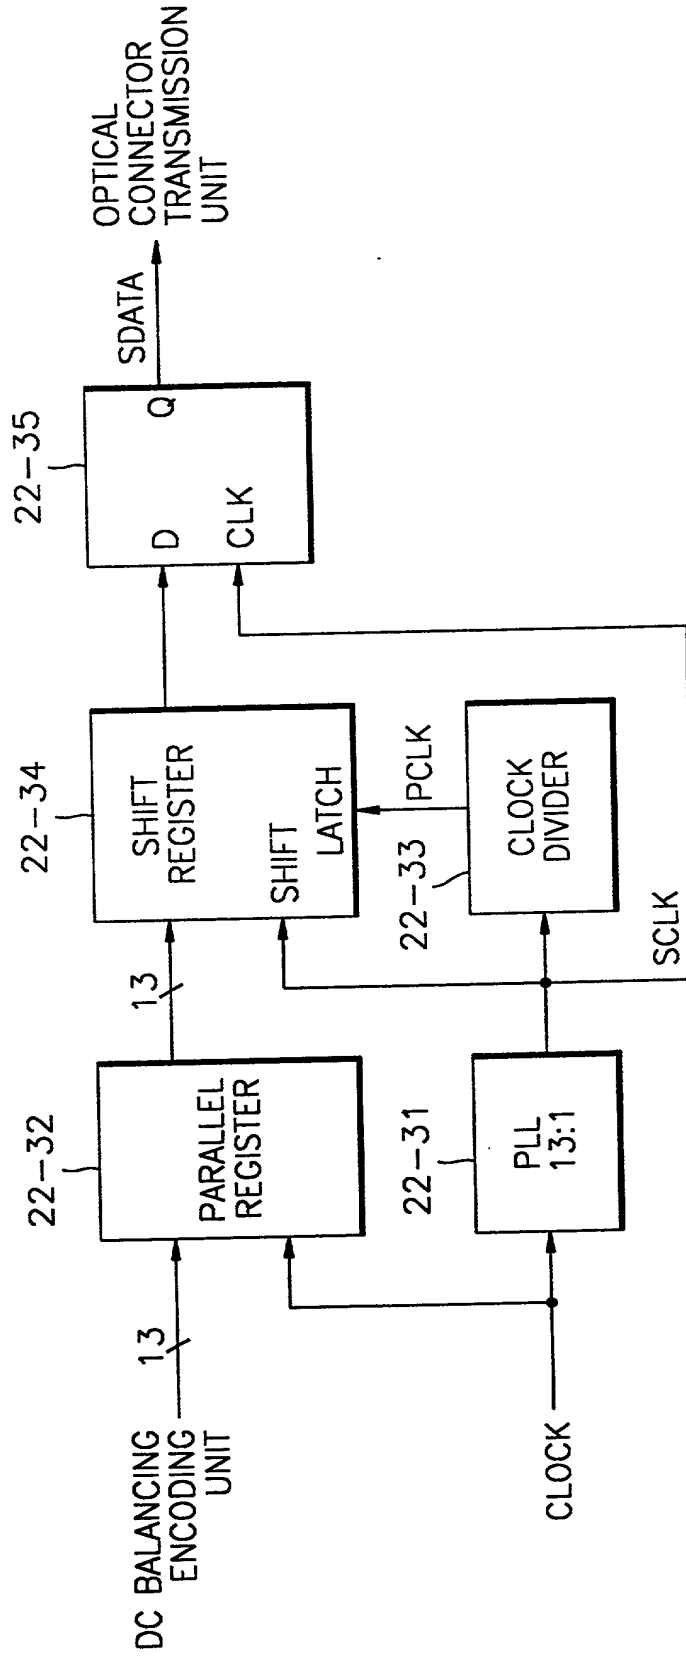

T08090"05T92850

FIG. 8

22-3

FIG. 9

FIG. 10

FIG. 11A

FIG. 11B

FIG. 13

FIG. 14

FIG. 15

FIG. 16

FIG. 17

Frame Rate : 60 Hz 24-bit-Color

	With Blank		Active		Pixel Clock	TMDS GVIF 30b		HSGI-4L	
	Pixel	Line	Pixel	Line		4ch	1ch	kbps	Gbps
SVGA	1056	628	800	600	40	0.40	1.20	578	0.35
XGA	1344	806	1024	768	65	0.65	1.95	739	0.57
SXGA	1696	1066	1280	1024	108	1.08	2.43	924	0.95
UXGA	2160	1250	1600	1200	162	1.62	3.54	1,154	1.39
HDTV	2592	1124	1920	1080	175	1.75	3.84	1,385	1.50
QXGA	2768	1598	2048	1536	265	2.65	5.79	1,477	2.27